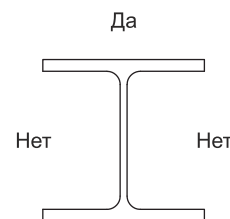

Возможность монтажа консоли