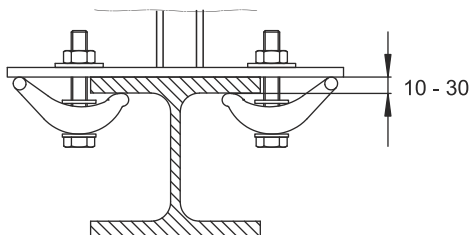

Допустимый диапазон фиксации зажимом