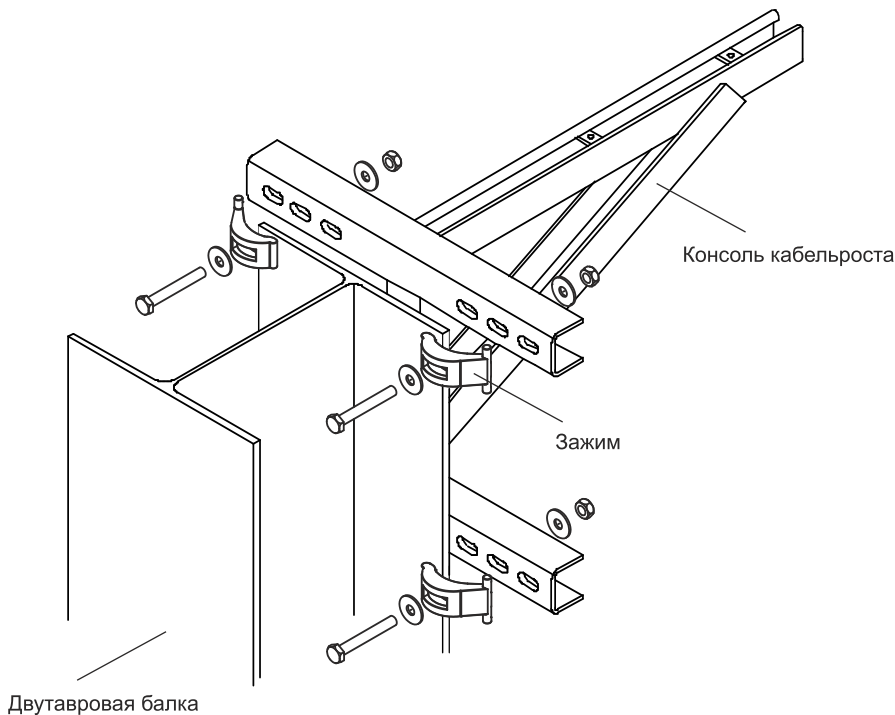

Инструкция по монтажу консолей кабельростов

Изделия необходимые для монтажа

1. Консоль кабельроста KISS (КИСС)

2. Зажим SKS (СКС) два комплекта, 4 шт

3. Двутавровая балка

Общая схема монтажа

Предостережение