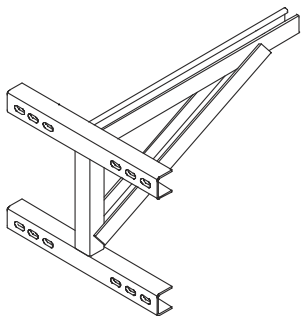

Инструкция по монтажу консолей кабельростов

Изделия необходимые для монтажа

1. Консоль кабельроста KISS (КИСС)

2. Зажим SKS (СКС) два комплекта, 4 шт

3. Двутавровая балка

Общая схема монтажа

Предостережение